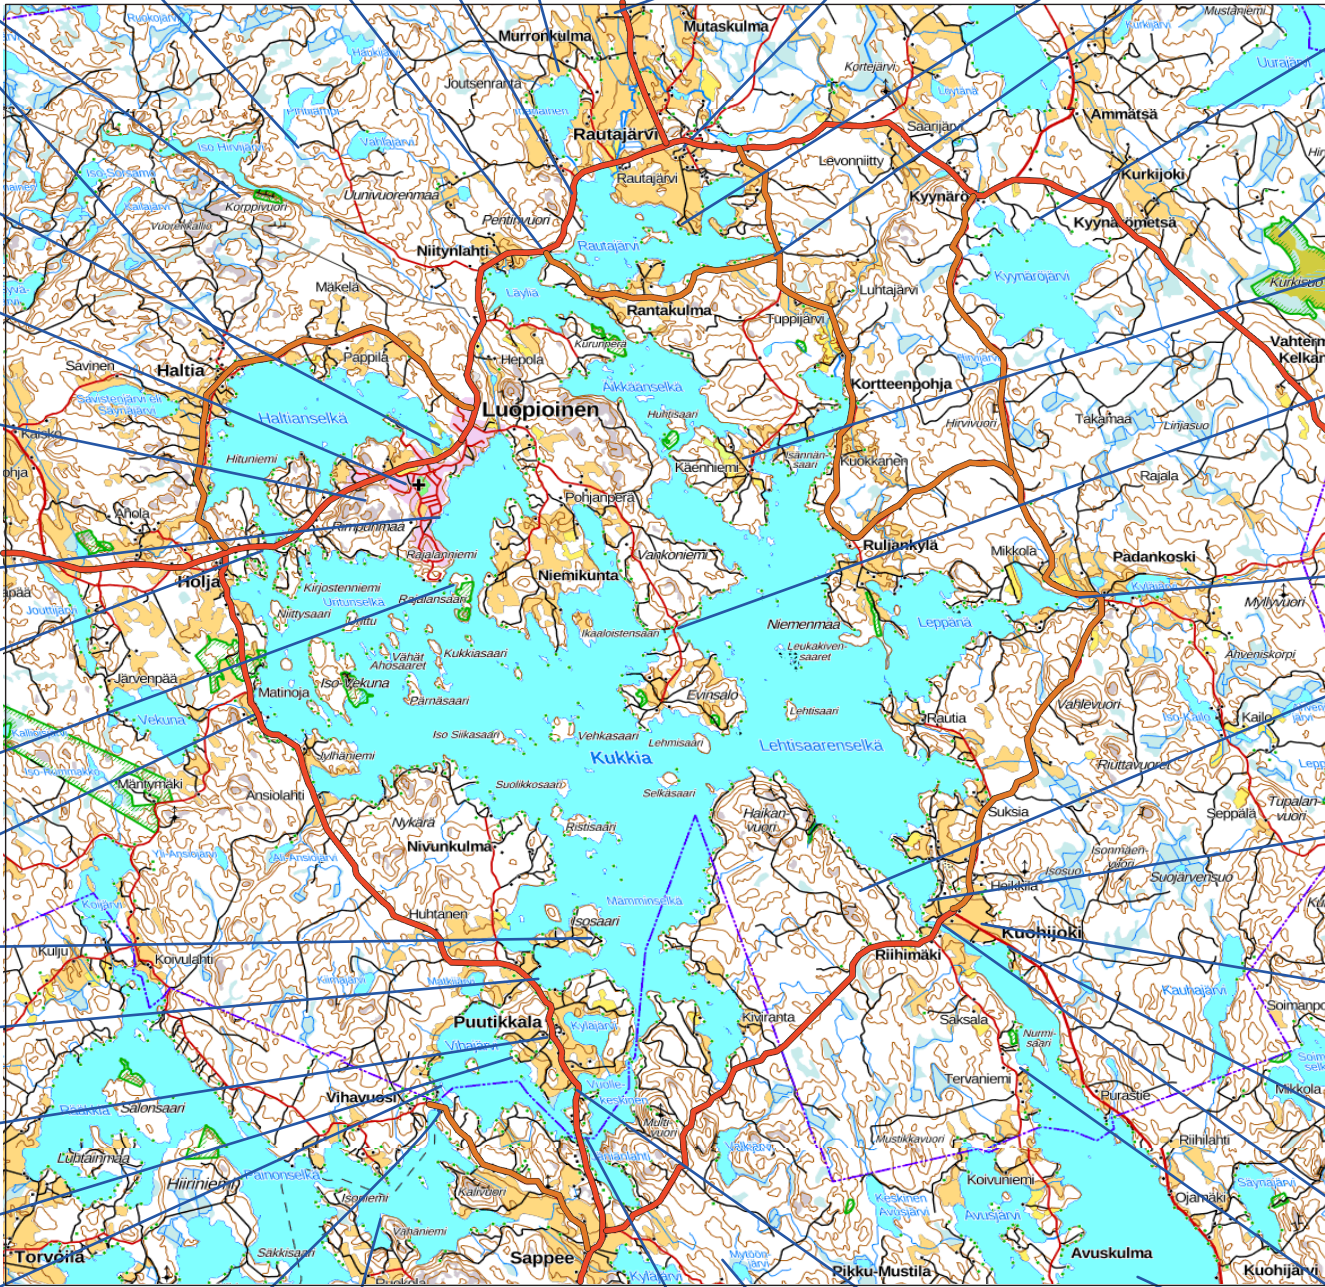

Laipanmaa
Korppivuori

Laipanmaa
Pihtilampi

Pihtisalmen
silta

Ihanaisten
laavu

Vanha
Savotta

Ravintola elotähti
Hippeläisen kauppa

Auraanpohja

Haltian kylämiljö
Tapsan metsätyömuseo

Pyykkisaari

Luopioinen keskusta
Mikkola

Liikuntapuisto
Kotiseutumuseo

Rantakeskus

Holjan silta, P-alue

Rajalansaaren savusauna

Matinoja

Kukkian Isosaari

Kirkkovene Ahti2

Puutikkalan raitti

Aapraminranta

Kukkosaaren laavu

Vihavuosi

Vähäniemi
retkeilyalue

Virransilta

Sappeen
juhlakota

Raholahti

Hietasalon
virkistysalue

Camp Finlake

Kyynärön uimaranta

Kurkisuo

Käkigolf

Kuivassalmi
Salminkallion
kalliomaalaus

Padankosken kota

Haikan
kalkkilouhos

Kukkian Keidas
Kuohijoen uimaranta

Kylä-Mukkula
Aslak Klubi

Kuohijärven veneranta

Kuohijoen silta